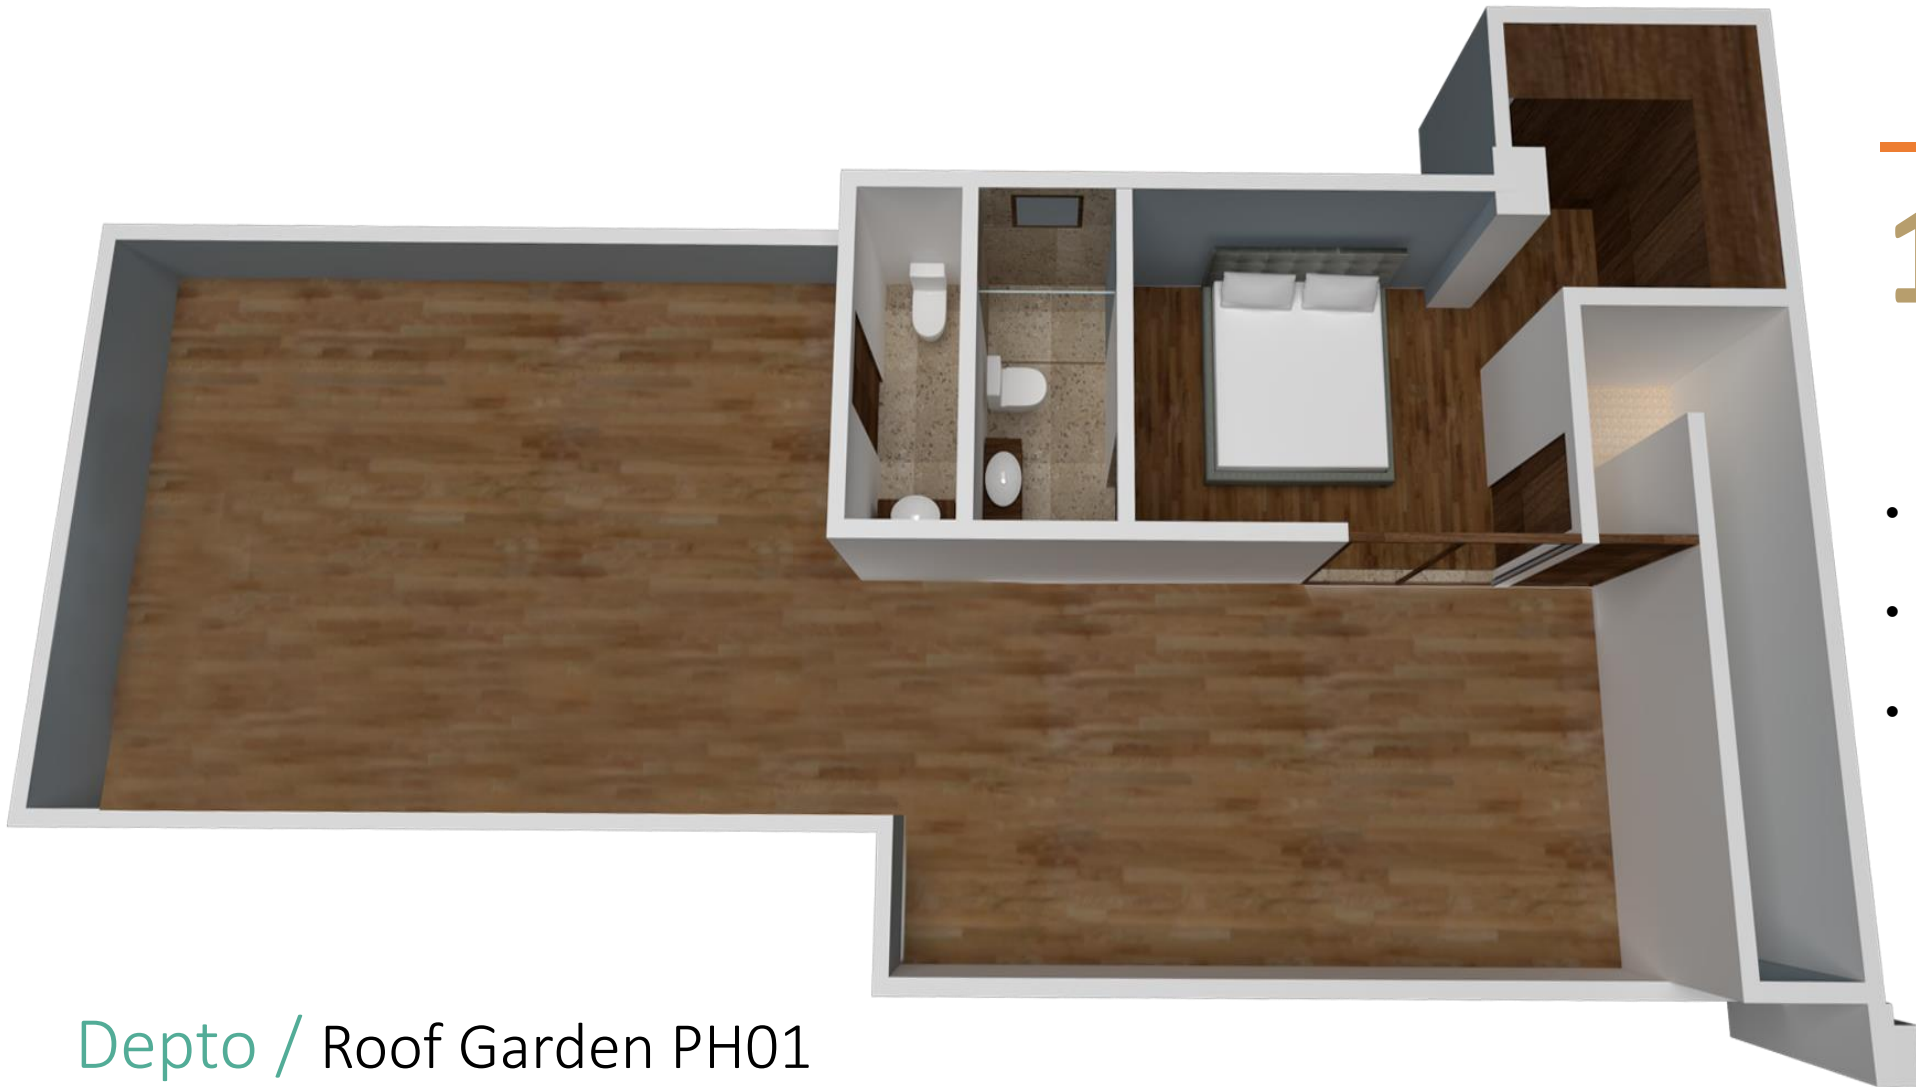

PLANTA DEL DEPARTAMENTO

LOIRA

110 m²

Izquierda

- 2 Recámaras
- 2 Baños
- Cto. de Lavado
- Vestidor
- Closet
- Cocina Integral
- Closet de Blancos
- Balcón

Deptos / 201, 301, 401 y 501

PLANTA DEL DEPARTAMENTO

LOIRA

105 m²

Derecha

- 2 Recámaras
- 2 Baños
- Cto. de Lavado
- Vestidor
- Closet
- Cocina Integral
- Balcón

Deptos / 202, 302, 402 y 502

PLANTA DEL DEPARTAMENTO

LOIRA

135 m²

- 2 Recámaras
- 2 Baños
- Cto. de Lavado
- Vestidor
- Closet
- Cocina Integral
- Closet de Blancos
- Balcón
- Roof Garden

Depto / PH01

PLANTA DEL DEPARTAMENTO

LOIRA

135 m²

- Recámara
- Baño Completo
- ½ Baño

Depto / Roof Garden PH01

PLANTA DEL DEPARTAMENTO

LOIRA

130 m²

- 2 Recámaras
- 2 Baños
- Cto. de Lavado
- Vestidor
- Closet
- Cocina Integral
- Balcón
- Roof Garden

Depto / PH02

PLANTA DEL DEPARTAMENTO

LOIRA